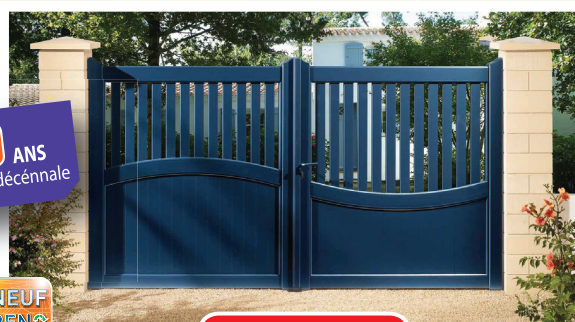

PORTAIL ALUMINIUM

GARANTIE 10 ANS
Assurance travaux décennale

NEUF
RENO

- d'ENTRETIEN

+ d'ECONOMIE

VOILETS ROULANTS PHOTOVOLTAÏQUE

+ Radio-commande
+ Batterie Garantie 15 ans
+ Centralisation

- Motorisation Classe 2
- Verrouillage automatique
- Agraffes Anti Tempête
- NF fermeture sécurité

- Garantie 7 ans Pièces, main
d'oeuvre et déplacement.
- Economie d'énergie
- Gain isolation thermique
- Certifié pour 21000 cycles

+ 15 Teintes au choix